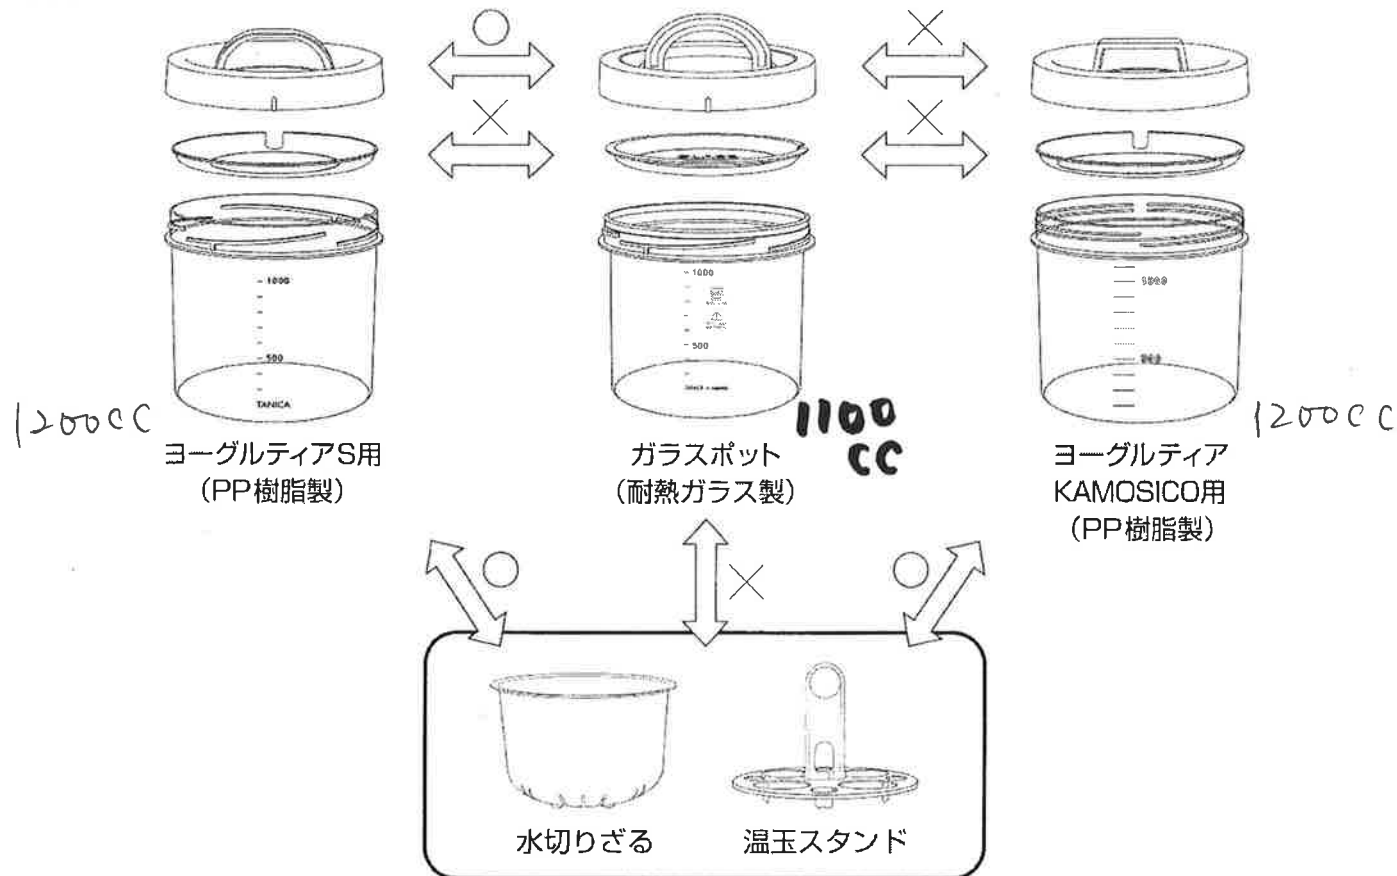

内容器の互換性について

内容器セットおよび各部の互換性について

ガラスポットのハンドルふたはヨーグルティアSの取手ふたと共用できます。ただし、内ふたは共用できません。ヨーグルティア・KAMOSICO用内容器セットの各部品との互換性はありません。水切りざると温玉スタンドはガラスポットとの互換性がないためご使用できません。PP樹脂製内容器をご使用ください。

※○は交換可または使用可、×は交換不可または使用不可